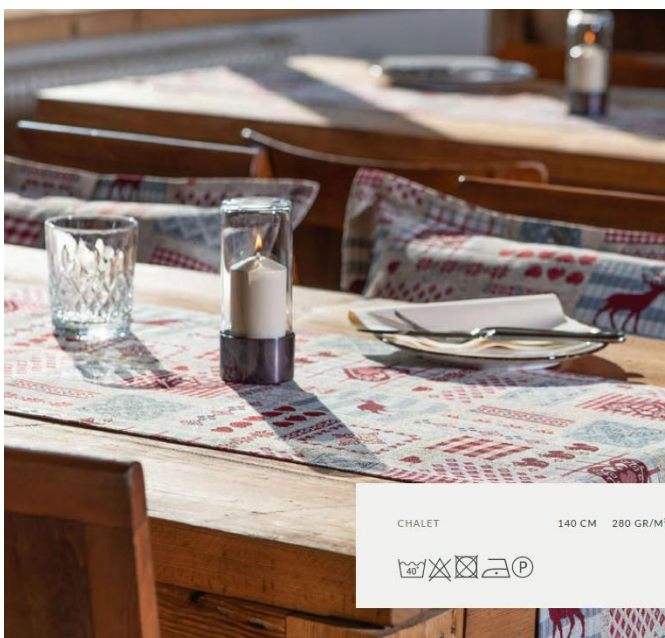

CHALET

64% PES +
24% CO + 12% PAC

beige-bordeaux
0001
140 cm

acqua
0002
140 cm

CHALET 140 CM 280 GR/M²

*Im schönen Landhausstil
Country house style
Style maison de campagne*

Nadprtl CHALET BEIGE – BORDEAUX

Šifra: 1

Dimenzije: 50x130 cm

Cena: 20,90€+DDV