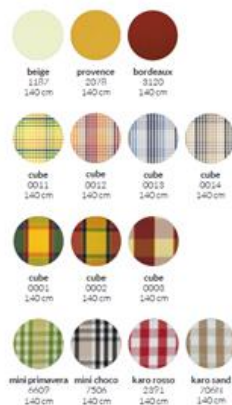

### QADRO

100% POLYESTER  
100% POLIESTER

rosso  
3336  
170 cm

red  
3461  
170 cm

verde  
6567  
170 cm

QADRO 170 CM 190 GR/M<sup>2</sup>+/-5%

Nadprt QADRO RED

Šifra: 3461

**CHALET**

64% PES +  
24% CO + 12% PAC

beige-bordeaux  
0001  
140 cm

acqua  
0002  
140 cm

CHALET 140 CM 280 GR/M<sup>2</sup>

*Im schönen Landhausstil  
Country house style  
Style maison de campagne*

Nadprtl CHALET BEIGE – BORDEAUX

Šifra: 1

Dimenzije: 50x130 cm

Cena: 20,90€+DDV

SOLIS 140 CM 180 GR/M<sup>2</sup> +/- 5%  
 Flüssigkeitabweisend /  
 liquid-repellent / hydrofuge

**SOLIS**

60% ACRYLIC DRALON  
 40% POLYESTER / POLIÉSTER

Nadprť SOLIS MINI CHOCO

Šifra: 7506

Dimenzije: 50x130 cm

Cena: 18,20€+DDV

**NA MIZI**

Na mizi so nepogrešljivi pogrinjki z žepki za pribor in serviete iz različnih materialov. Kruh lahko postrežete v priročnih košaricah. Izberite material, barvo, dimenzije. Lahko imate logo.