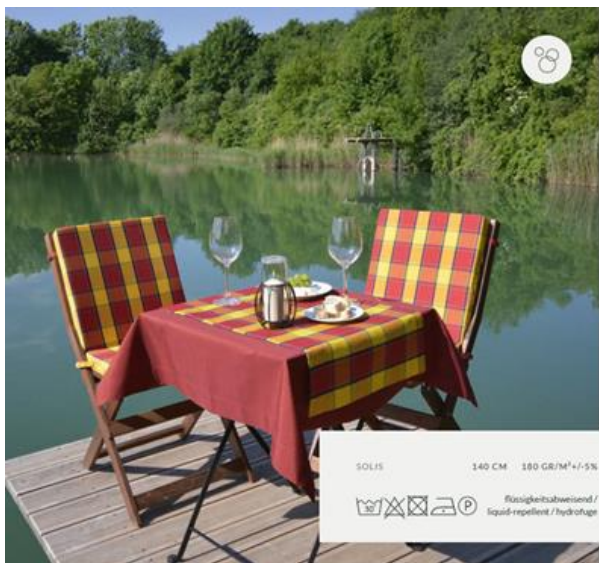

SOLIS 140 CM 180 GR/M² +/- 5%
Flüssigkeitabweisend /
liquid-repellent / hydrofuge

SOLIS

60% ACRYLIC DRALON
40% POLYESTER / POLIÉSTER

Nadprť SOLIS MINI CHOCO

Šifra: 7506

Dimenzije: 50x130 cm

Cena: 18,20€+DDV

NA MIZI

Na mizi so nepogrešljivi pogrinjki z žepki za pribor in serviete iz različnih materialov. Kruh lahko postrežete v priročnih košaricah. Izberite material, barvo, dimenzije. Lahko imate logo.